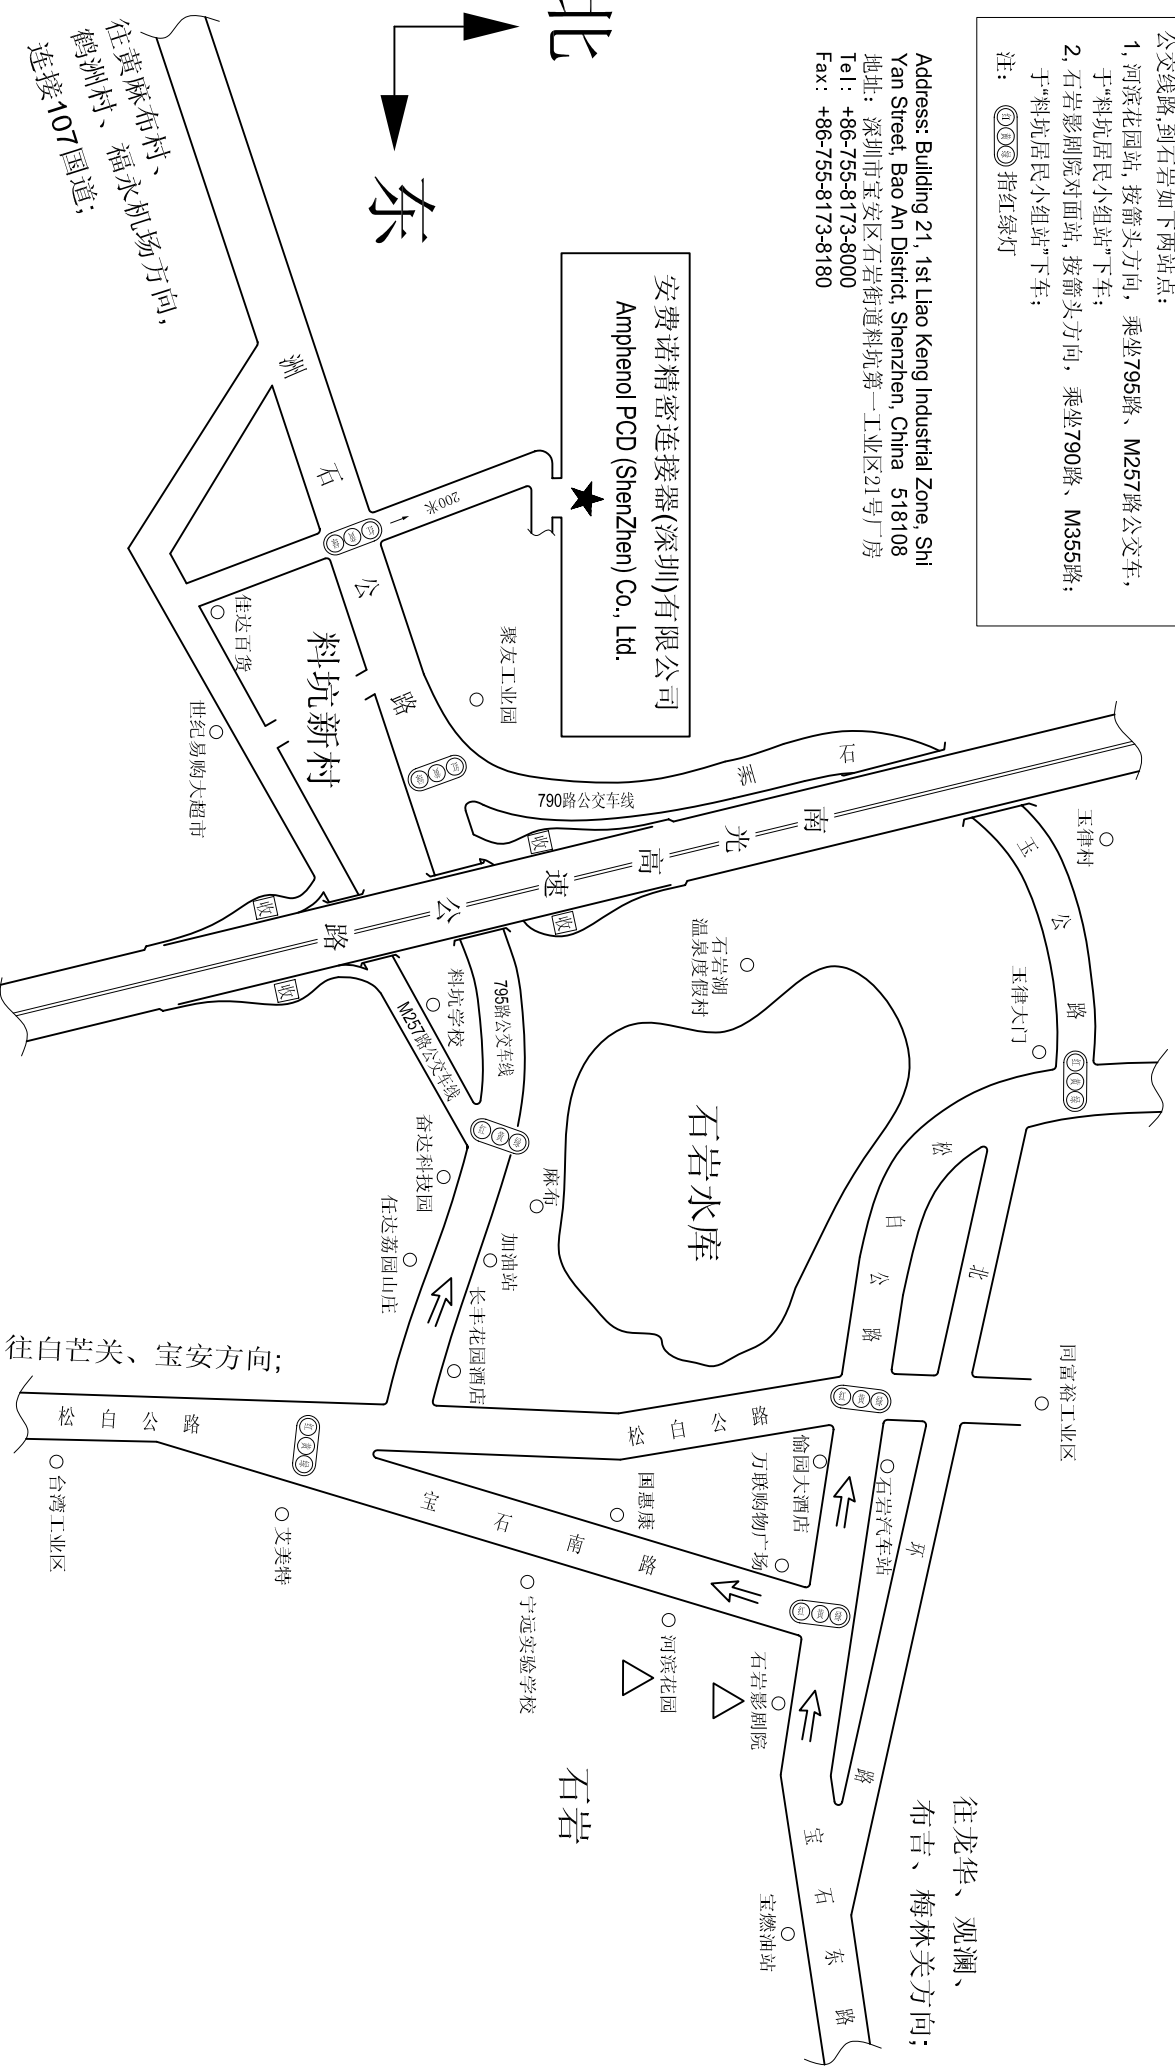

安费诺精密连接器（深圳）有限公司位置示意图

往公明、松岗，东莞黄江、长安、虎门方向；

公交线路,到石岩如下两站点:
 1, 河滨花园站, 按箭头方向, 乘坐795路、M257路公交车, 于“料坑居民小组站”下车;
 2, 石岩影剧院对面站, 按箭头方向, 乘坐790路、M355路; 于“料坑居民小组站”下车;
 注: ①②③④指红绿灯

Address: Building 21, 1st Liao Keng Industrial Zone, Shi Yan Street, Bao An District, Shenzhen, China 518108
 地址: 深圳市宝安区石岩街道料坑第一工业区21号厂房
 Tel: +86-755-8173-8000
 Fax: +86-755-8173-8180

北

东

安费诺精密连接器(深圳)有限公司
 Amphenol PCD (Shenzhen) Co., Ltd.

往龙华、观澜、
 布吉、梅林关方向；

往白芒关、宝安方向；

往黄麻布村、
 福永机场方向，
 鹤洲村、
 连接107国道；